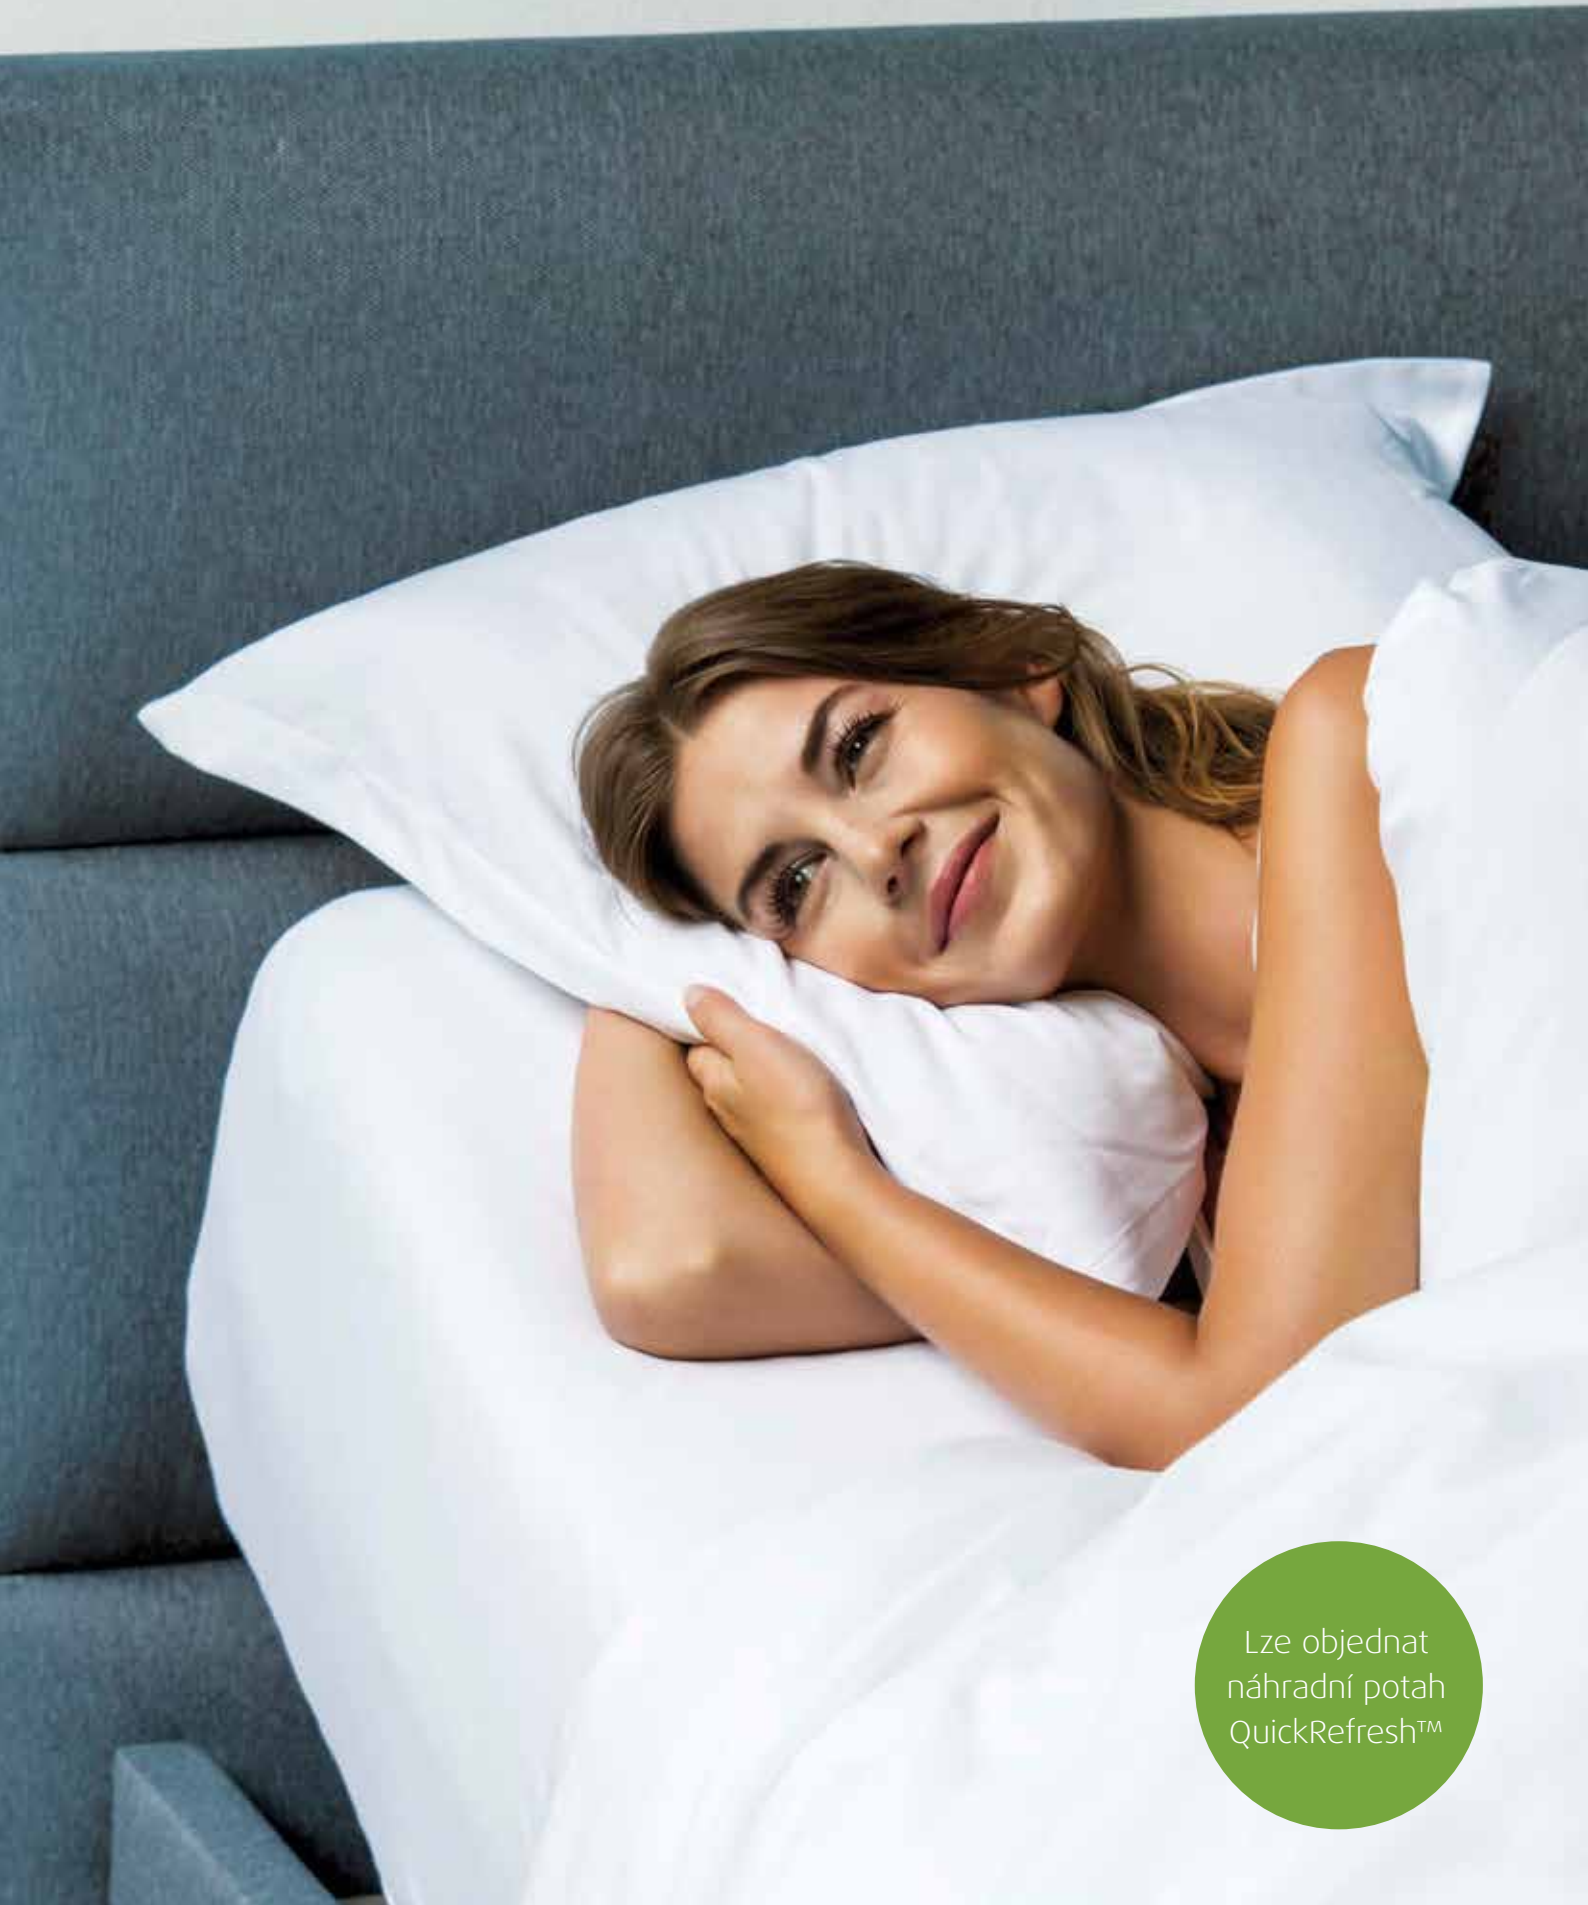

Lze objednat
náhradní potah
QuickRefresh™